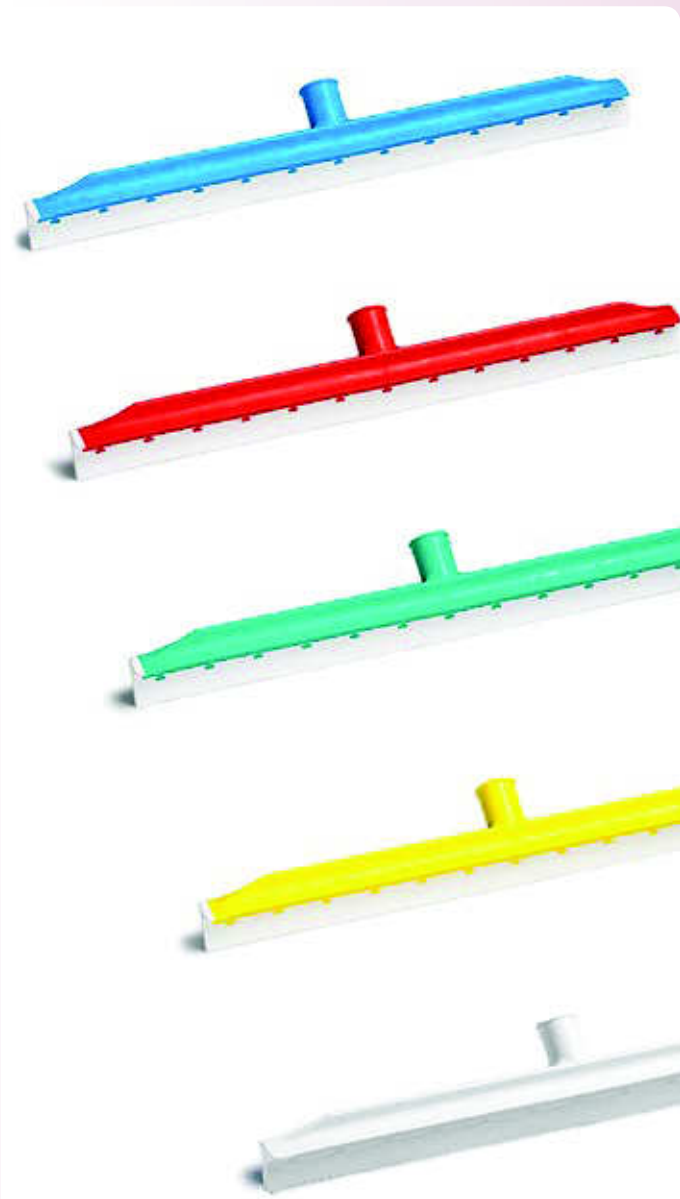

Highlights

Linea

Pavimenti

Floor cleaning

Bodenreinigungsgeräte

Linea Pavimenti - Floor cleaning - Bodenreinigungsgeräte

Spandicera con ricambio e relativo telaio - Wax application system with mop head and fitting mop holder

Art. 9401 cm. 35

Art. 9147 cm. 40

Art. 9402 cm. 35

Art. 9109 cm. 40

Art. 9400 cm. 35

Art. 9100 cm. 40

Art. P191084A

Slider

Art. 7949 Ø 50 mm

Art. 2793 Ø 35 mm

FILMOP[®]
SRL

- Wachsenanwendung mit Halter und Spezialbezug

Art. 0000TA0001A cm 40

Art. 8132 cm 40x11

Art. 0000274A cm 41x10

V P